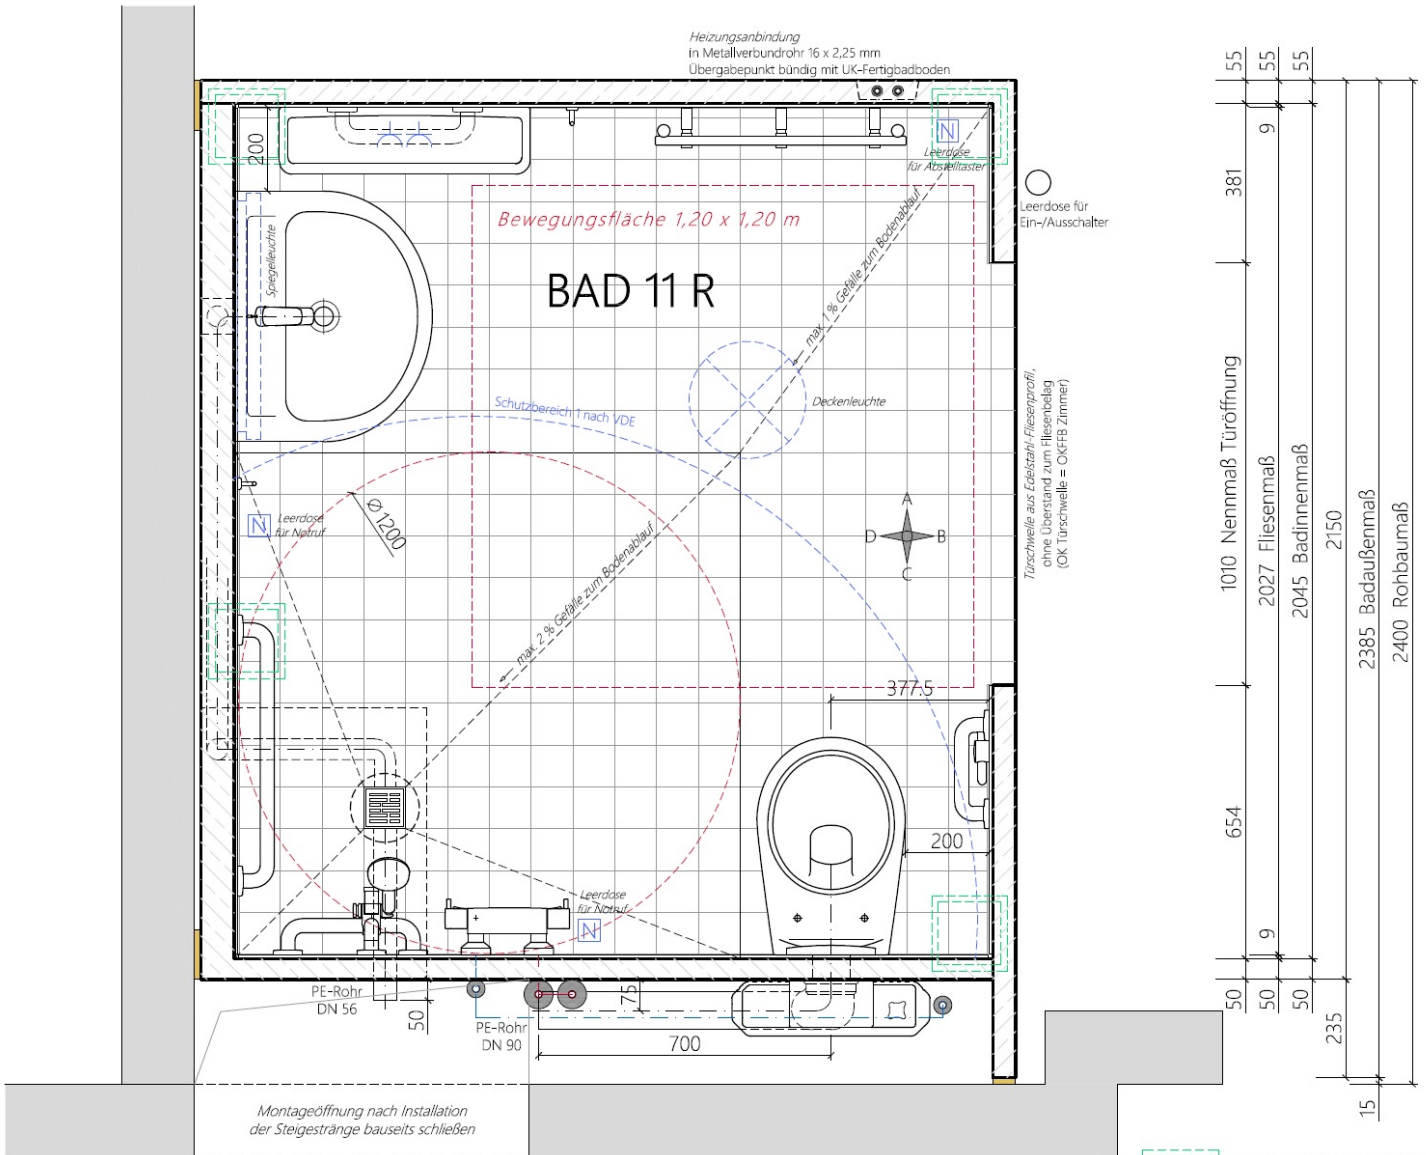

15	1950 Badaußenmaß		
	80	1895	55
	80	1815 Badinnenmaß	55
	80	1797 Fliesenmaß	9
			55

Auflagerpunkte Fertigbäder
ESZ-Pyramidenlager
+ Toleranzplatten / Betonplatten

Die Nachrüstbarkeit
von Duschtrennungen oder Duschvorhangstangen,
nach VDI 6000 Blatt 5, jederzeit bauseits möglich!

Hinweis:
Drehflügeltüren dürfen nicht in die Sanitärräume
aufschlagen, nach DIN 18040-2.