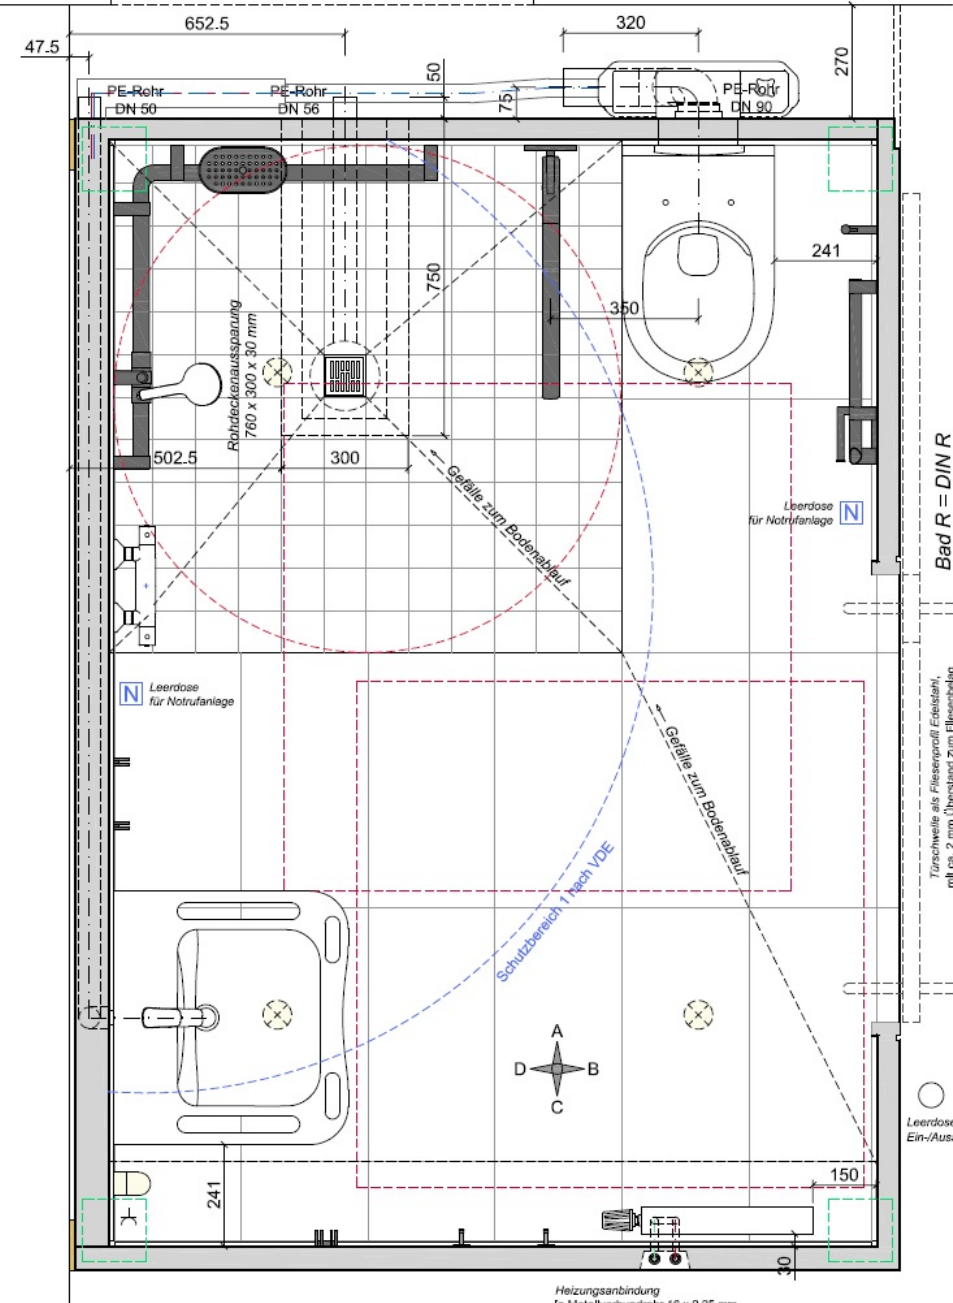

80	13	2104 Fliesenmaß	13	55
80		2130 Badinnenmaß		55
		2210		55
12.5		2265 Badaußenmaß		

55	42	1060 Zargentiefenmaß	42	50
55	30	1060 ff. Durchgangsmaß	30	50
55	13	2894 Fliesenmaß	13	50
		2820 Badinnenmaß		50
		3025 Badaußenmaß		
		1298		

1764
1204 Bewegungsfläche nach DIN 18040-2
560
600 Waschlisch
600 Waschlisch
230
230

1204 Bewegungsfläche nach DIN 18040-2 360 WC 230

Montageöffnung nach Installation der Steigstränge bauseits schließen

Fertigbad Typ 11 R

Auflagerpunkte Fertigbäder
ESZ-Pyramidenlager
+ Toleranzplatten
+ Betonplatten