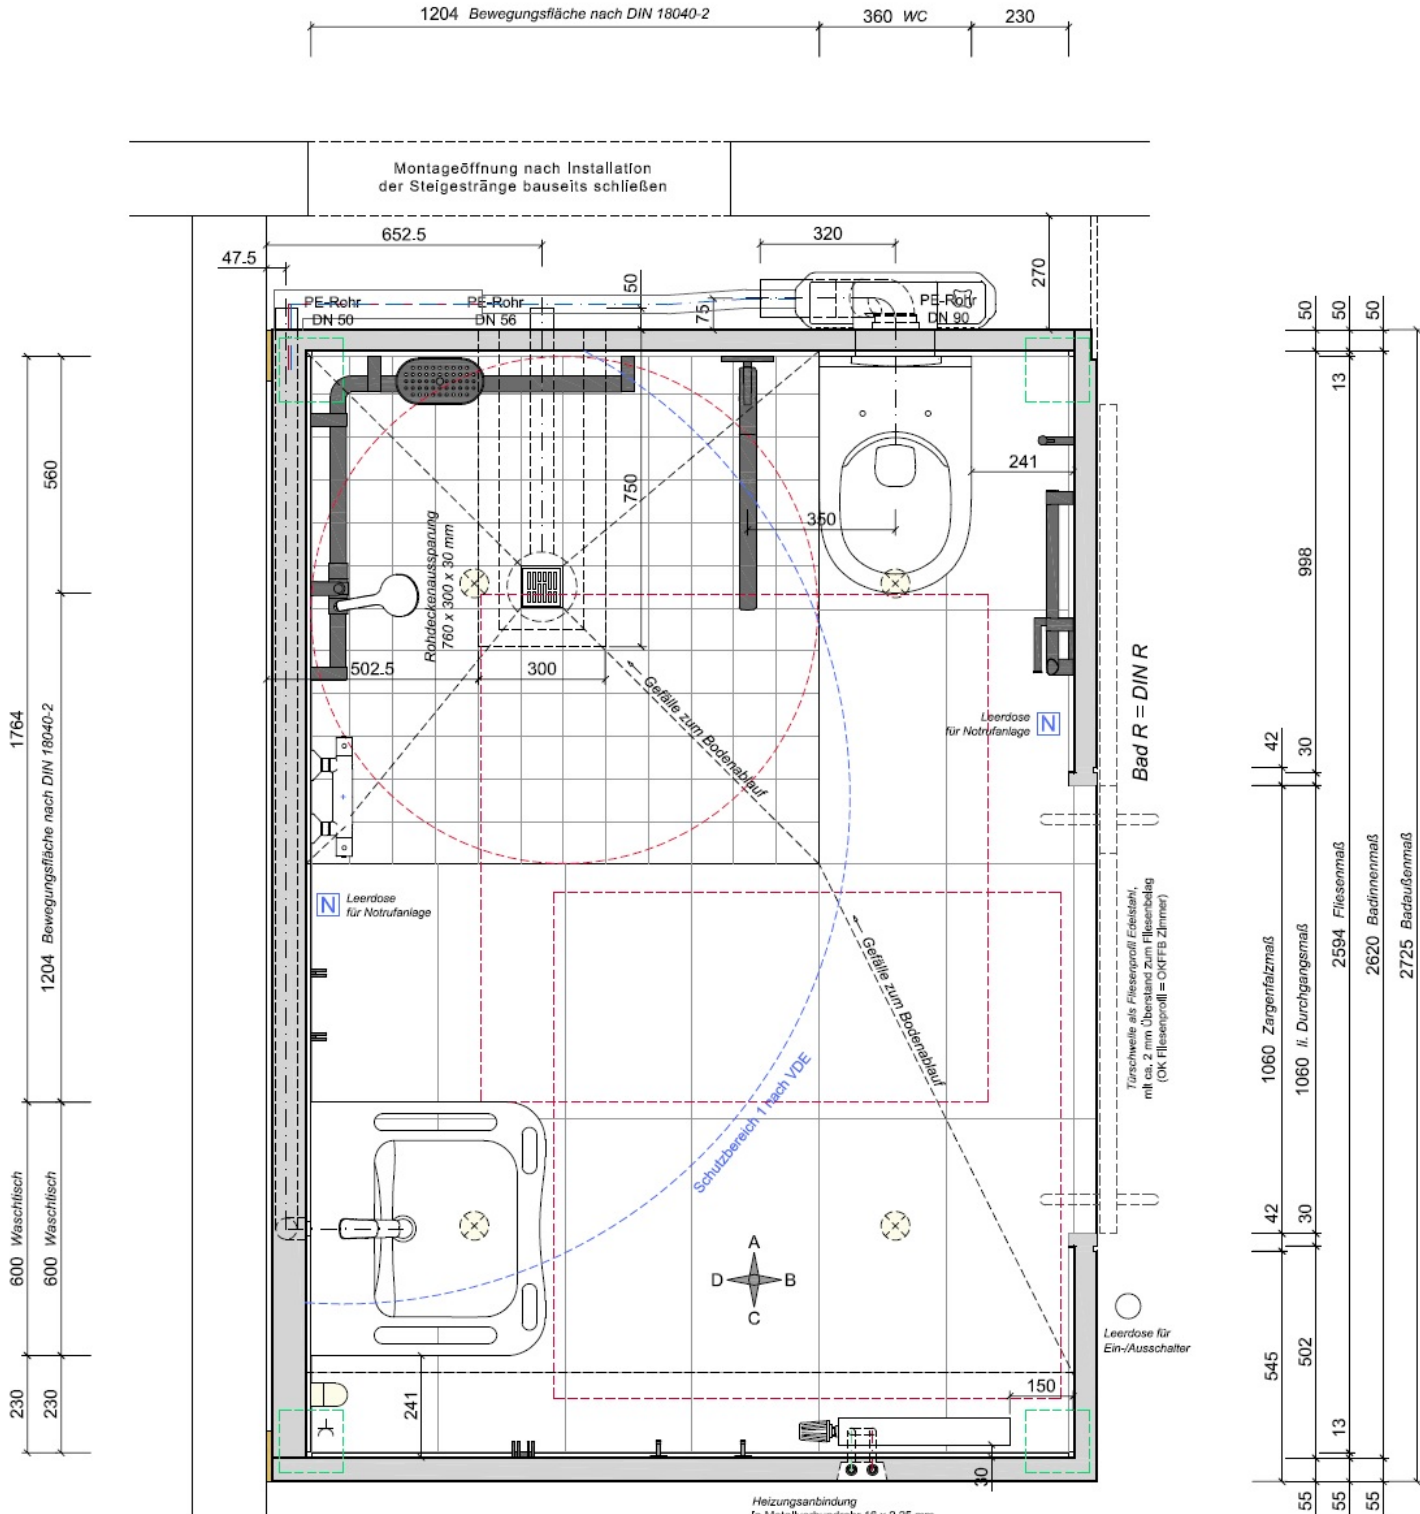

80	13	2104 Fliesenmaß	13	55
80		2130 Badinnenmaß		55
		2210		55
12.5		2265 Badaußenmaß		

55	42	1060 Zargentiefenmaß	42	50
55	30	1060 ff. Durchgangsmaß	30	50
55	13	2894 Fliesenmaß	13	50
		2820 Badinnenmaß		50
		3025 Badaußenmaß		
		1298		

1764
1204 Bewegungsfläche nach DIN 18040-2
560
600 Waschlisch
600 Waschlisch
230
230

1204 Bewegungsfläche nach DIN 18040-2 360 WC 230

Montageöffnung nach Installation der Steigstränge bauseits schließen

Fertigbad Typ 11 R

Auflagerpunkte Fertigbäder
ESZ-Pyramidenlager
+ Toleranzplatten
+ Betonplatten